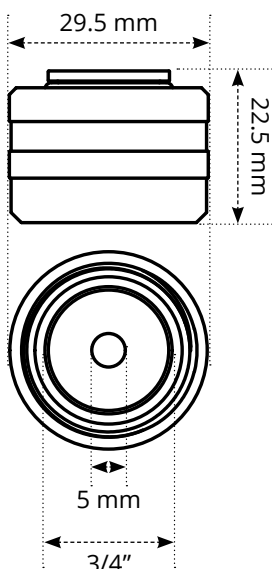

Rozmery

Kontakt

Warmup Slovenská Republika

www.warmup.sk
sk@warmup.com

T: 02/33 00 67 66

Warmup plc ■ 704 Tudor Estate ■ Abbey Road ■ London ■ NW10 7UW ■ UK

Warmup GmbH ■ Ottostraße 3 ■ 27793 Wildeshausen ■ DE

Warmup - TS - 12x1.6mm eurocone - V1.0 - 2023-05-16_SK

Warmup