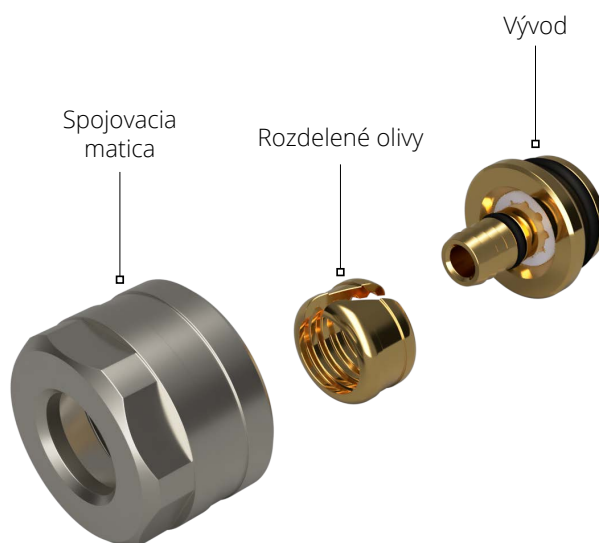

12 mm rúrkový konektor

ACC-CONNECT12x1.6

Prehľad

Tento 3/4" konektor Eurocone je určený na pripojenie rúrok 12 mm x 1,6 mm k rozdeľovaču S3 spoločnosti Warmup.

Je vybavený dvoma tesniacimi krúžkami a delenou olivou, ktoré spoločne vytvárajú vzduchotesné tesnenie a zabezpečujú spoľahlivý výkon.

Warmup - TS - 12x1.6mm eurocone - V1.0 - 2023-05-16_SK

Warmup