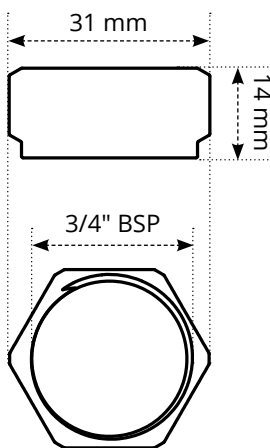

S3 Rozdeľovač - 3/4" záslepka

WHS-M-B-CAP

Prehľad

Na rozdeľovači Warmup S3 sa môže použiť 3/4" záslepka na uzavretie všetkých nepoužívaných portov v rozdeľovači. Účinne uzavrie otvor a zabráni vstupu alebo výstupu akejkoľvek kvapaliny cez toto konkrétne pripojenie.

To pomáha zachovať integritu systému tým, že sa zabezpečí, aby nedochádzalo k neúmyselným únikom alebo poklesom tlaku.

Rozmery

Kontakt

Warmup Slovenská Republika

www.warmup.sk
sk@warmup.com

T: 02/33 00 67 66