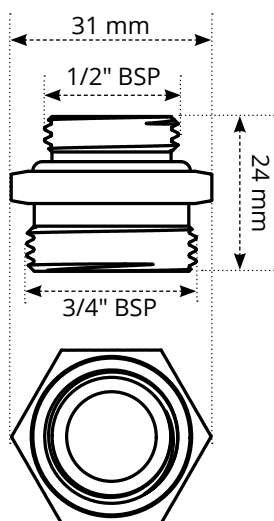

# adaptér $\frac{3}{4}$ " Eurocone na $\frac{1}{2}$ " BSP samec

## ACC-REDUCERFITTING

## Prehľad

Tento adaptér z  $\frac{3}{4}$ " na  $\frac{1}{2}$ " Eurocone, vyrobený z poniklovanej mosadze, možno pripojiť k jednookruhovej zmiešavacej jednotke Warmup, čím sa umožní používanie  $\frac{3}{4}$ " armatúr Eurocone.

## Rozmery