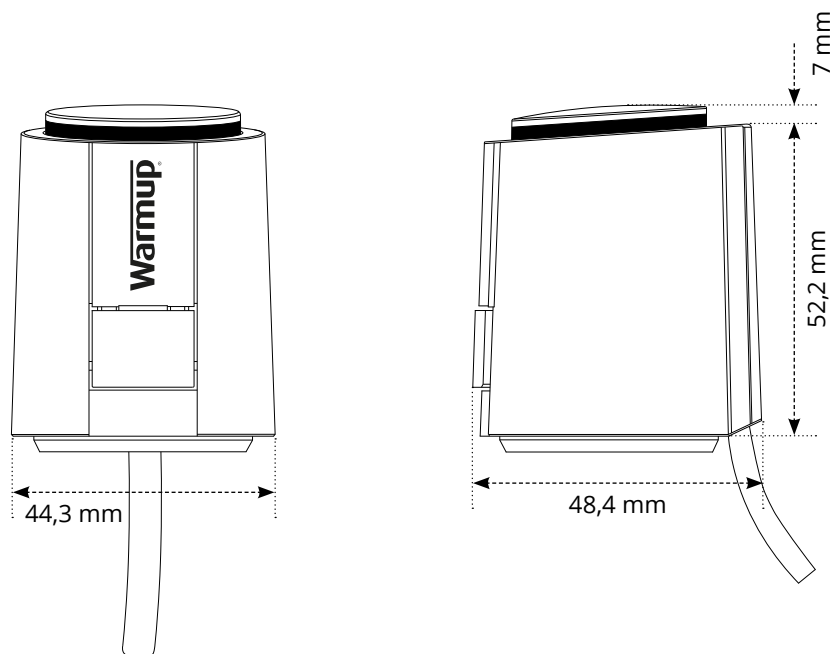

Technické špecifikácie

Pohony S3	230V aktuátor	24V aktuátor
Kód produktu	WHS-M-S3-ACT230	WHS-M-S3-ACT24V
Prevádzkové napätie	230 V AC, $\pm 10\%$, 50/60 Hz	24 V AC/DC, $+20\%/-10\%$
Stupeň ochrany	II	III
NAPÄTIE	1W	1W
Krytie IP	IP54	IP54
Maximálny rozbehový prúd	< 550 mA počas 100 ms max.	< 300 mA počas max. 2 min.
Stav bez napätia	Normálne zatvorené	Normálne zatvorené
Čas ukončenia / otvorenia	~ 3,5 min	~ 3,5 min
Zdvih (zdvih pohonu)	4 mm	4 mm
Ovládacia sila	100 N $+10\%$	100 N $+10\%$
Teplota kvapaliny	0 až $+100\text{ }^{\circ}\text{C}$	0 až $+100\text{ }^{\circ}\text{C}$
Teplota skladovania	$-25\text{ }^{\circ}\text{C}$ až $+60\text{ }^{\circ}\text{C}$	$-25\text{ }^{\circ}\text{C}$ až $+60\text{ }^{\circ}\text{C}$
Prepätiová ochrana	5.5 kV	1 kV
Materiál puzdra	Polyamid	Polyamid
Dĺžka kábla (m)	PVC H03VV - 2 x 0,75 mm²	PVC H03VV - 2 x 0,75 mm²
Záruka	2 roky	2 roky

Rozmery

Kontakt

Warmup Slovenská Republika

www.warmup.sk
sk@warmup.com

T: 02/33 00 67 66

Warmup plc ■ 704 Tudor Estate ■ Abbey Road ■ London ■ NW10 7UW ■ UK

Warmup GmbH ■ Ottostraße 3 ■ 27793 Wildeshausen ■ DE

Warmup - TS - S3-Actuator - V2.2 - 2023-05-10_SK