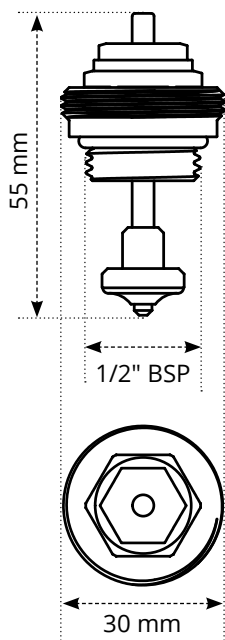

## Prehľad

Akčné ventily sú umiestnené na vratnom ramene rozdeľovača Warmup S3 a otvárajú sa/zatvárajú sa na základe požiadaviek na vykurovanie konkrétnej zóny.

Ovláda sa elektronicky pomocou aktuátora S3, ktorý je namontovaný na hornej strane, a signálu zo zónového izbového termostatu.

## Rozmery