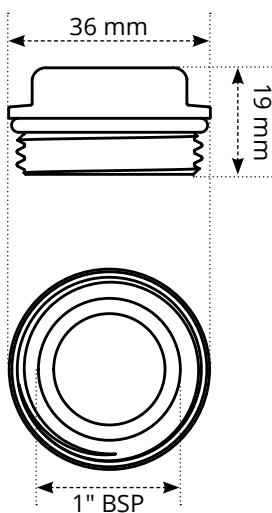

# Rozdeľovač S3 – 1" koncový uzáver

WHS-M-S3-ECAP

## Prehľad

1" vonkajšia koncovka je tvarovka, ktorá sa používa na uzavretie alebo utesnenie konca prietokových alebo vratných ramien rozdeľovača Warmup S3.

## Rozmery