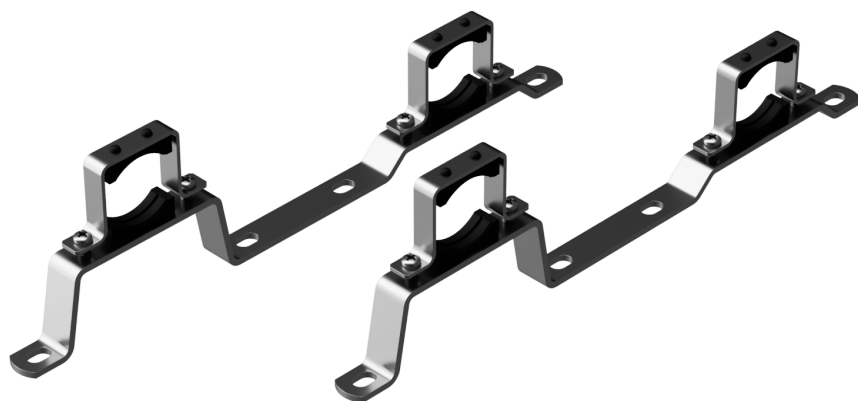

Rozdeľovač S3 - konzoly (pár)

WHS-M-S3-BRACKET

Prehľad

Držiaky rozdeľovača zabezpečujú prietokové a vratné ramená rozdeľovača Warmup S3 a zároveň poskytujú stabilný montážny povrch na pripevnenie rozdeľovača na stenu alebo rozdeľovaciu skriňu.