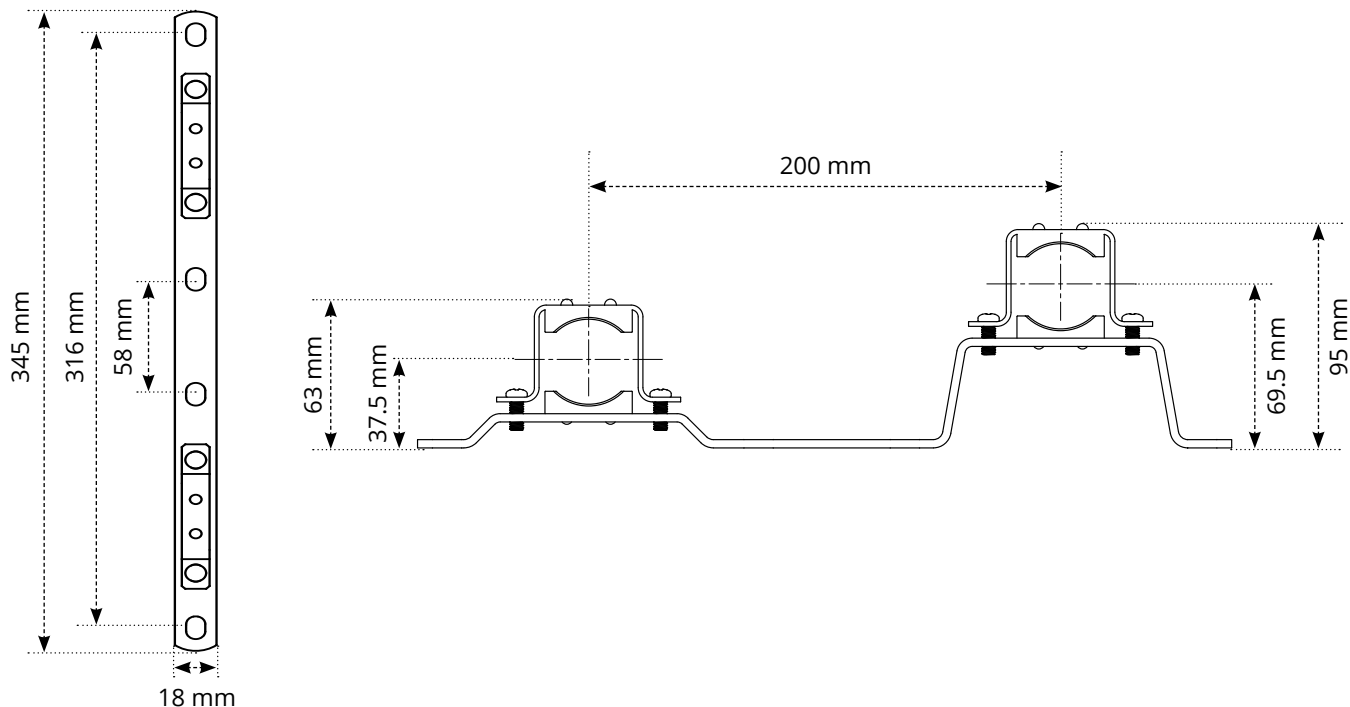

Rozmery

Kontakt

Warmup Slovenská Republika

www.warmup.sk
sk@warmup.com

T: 02/33 00 67 66

Warmup plc ■ 704 Tudor Estate ■ Abbey Road ■ London ■ NW10 7UW ■ UK

Warmup GmbH ■ Ottostraße 3 ■ 27793 Wildeshausen ■ DE

Warmup - TS - S3 Manifold Brackets - V1.0 - 2023-05-12_SK

Warmup